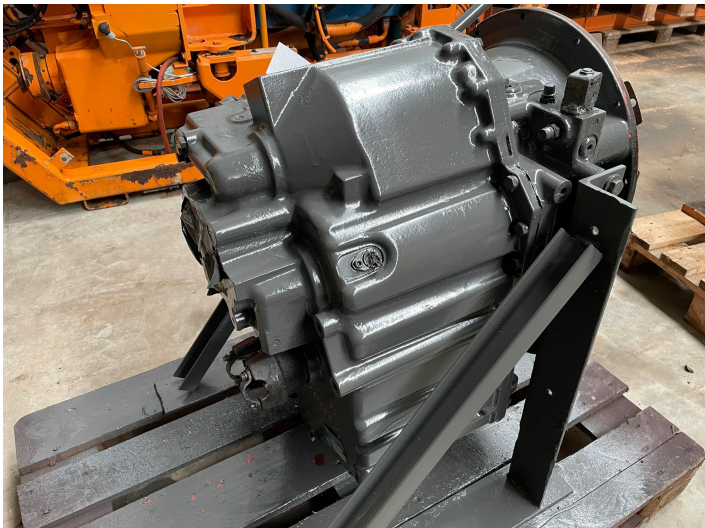

Dana Spicer transmission model 1214FT16491-14 - ex. Fermec 860, årgang 2003

Varenr.: 24357

Serienummer: CBEA129375

Lokation: 2B

Stand: Brugt

Længde: 800 mm

Bredde: 700 mm

Højde: 900 mm

Egenvægt: 400 kg

Mærke: Dana Spicer

Galleri