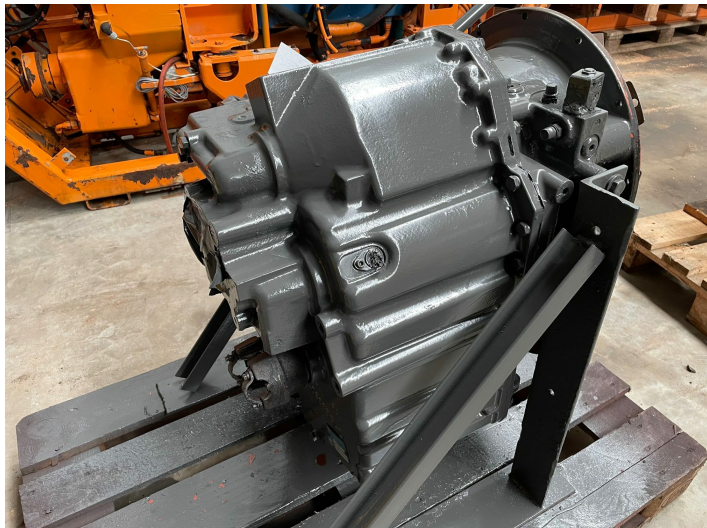

Dana Spicer transmission model 1214FT16491-14 - ex. Fermec 860, årgang 2003

Varenr.: 24357

Serienummer: CBEA129375

Lokation: 2B

Stand: Brugt

Længde: 800 mm

Bredde: 700 mm

Højde: 900 mm

Egenvægt: 400 kg

Mærke: Dana Spicer

Galleri