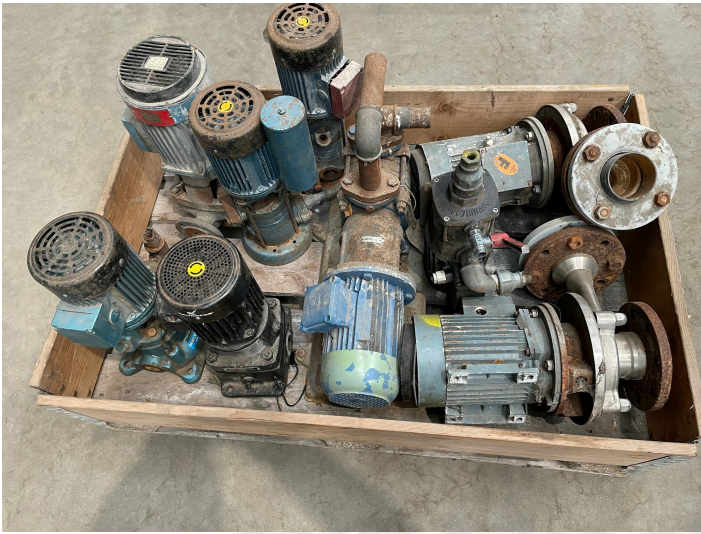

Diverse pumper

Varenr.: 24289

Lokation: 4C

Stand: Brugt

Pumpetype: Vand

El eller diesel: EL

Galleri