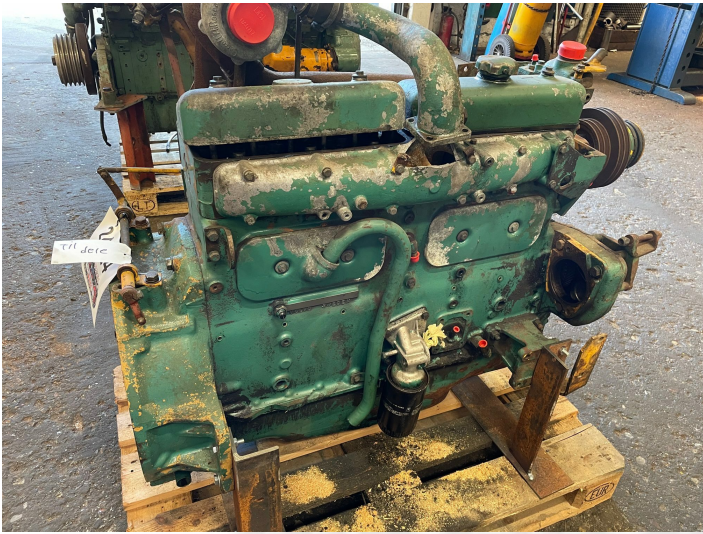

Volvo motor til dele - ex. Volvo 846

Varenr.: 24424

Lokation: 3A

Længde: 1150 mm

Bredde: 700 mm

Højde: 1350 mm

Egenvægt: 850 kg

Motor type: Diesel

Beskrivelse

Fødepumpen mangler Motoren tørner.

Galleri