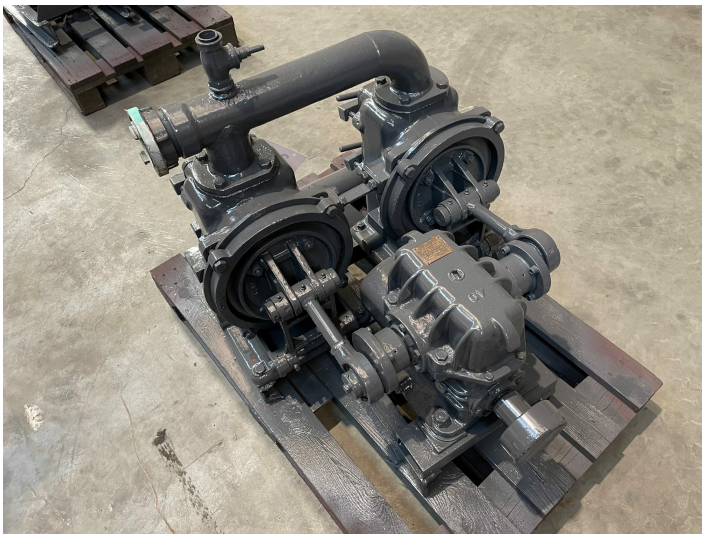

Membranpumpe Crofts

Varenr.: 24157

Serienummer: EXP8295671R7

Lokation: 20D

Stand: Brugt

Mærke: De Smithske

Pumpetype: Vakuum

El eller diesel: EL

Beskrivelse

Ratio: 30 Size: 40 Use: 5"

Galleri