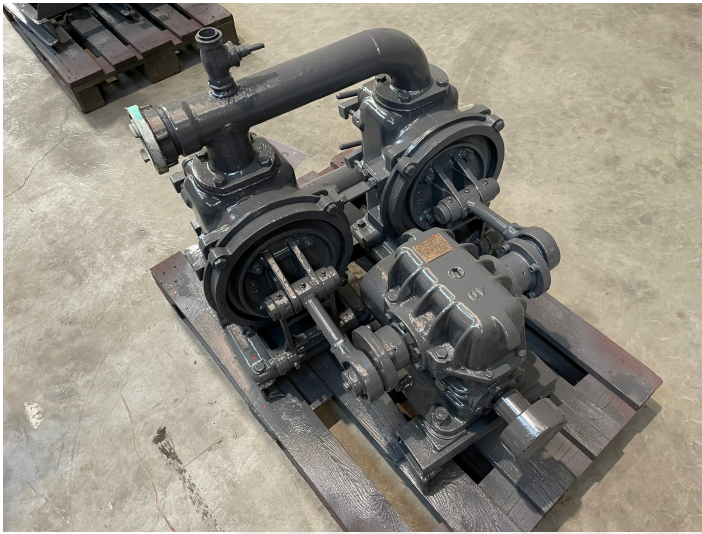

Membranpumpe Crofts

Varenr.: 24157

Serienummer: EXP8295671R7

Lokation: 20D

Stand: Brugt

Mærke: De Smithske

Pumpetype: Vakuum

El eller diesel: EL

Beskrivelse

Ratio: 30 Size: 40 Use: 5"

Galleri