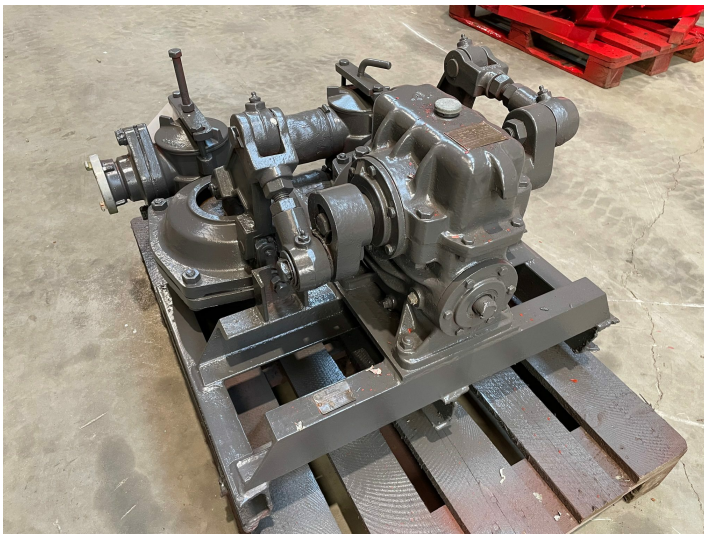

Membranpumpe Crofts

Varenr.: 24156

Serienummer: EXP1579641R3

Lokation: 20D

Stand: Brugt

Mærke: De Smithske

Pumpetype: Vakuum

El eller diesel: EL

Beskrivelse

Nr. 16998 Ratio: 40 Size: 4 1/4" Use: 3 1/2"

Galleri