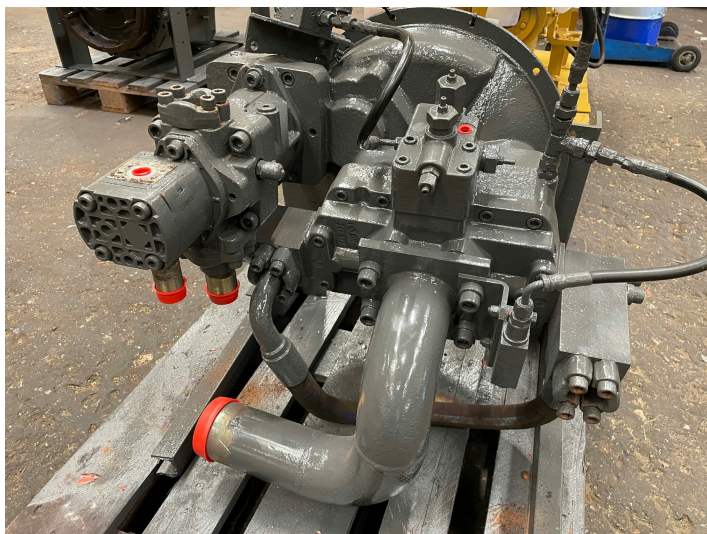

Hydr. pumpe, komplet ex. Case 1188

Varenr.: 24371

Lokation: 4B

Stand: Brugt

Længde: 700 mm

Bredde: 650 mm

Højde: 850 mm

Egenvægt: 400 kg