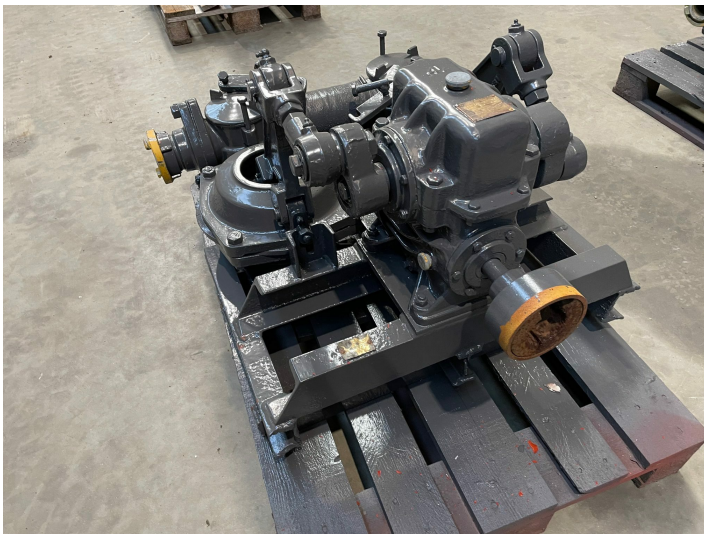

Membranpumpe Crofts

Varenr.: 24152

Serienummer: EXP 1579 64 1 R3

Lokation: 20D

Stand: Brugt

Mærke: De Smithske

Pumpetype: Vakuum

El eller diesel: EL

Beskrivelse

Nr. 16999 Ratio: 40 Size: 4 1/4" Use: 3 1/2"

Galleri