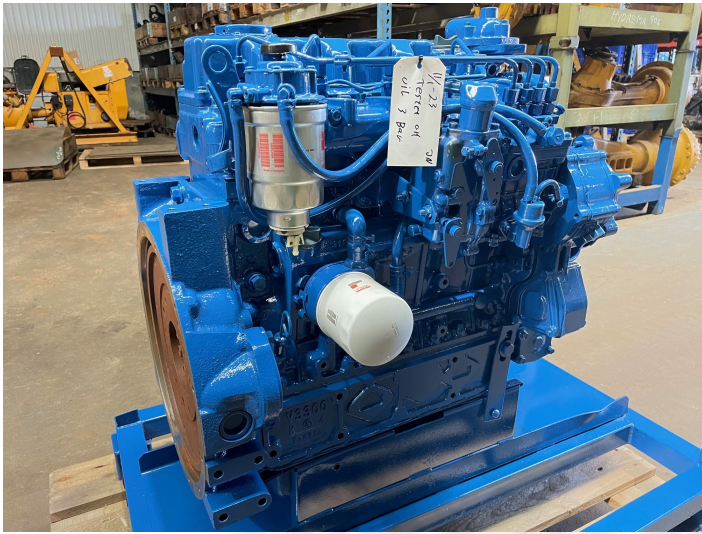

Kubota V3300 motor

Varenr.: 24224

Serienummer: 7W4962

Lokation: 11A

Stand: Brugt

Længde: 1000 mm

Bredde: 750 mm

Højde: 900 mm

Egenvægt: 380 kg

Mærke: Kubota

Motor type: Diesel

Beskrivelse

Code: 1G534-00000. Testet og afprøver OK.

Galleri