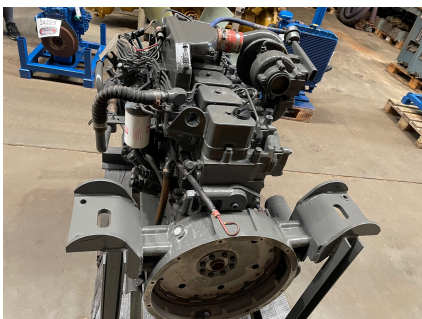

Cummins B5.9C motor

Varenr.: 24235

Serienummer: 21468529

Lokation: 10A

Stand: Brugt

Hestekræfter: 174 hk

Omdrejninger: 2500

Længde: 1200 mm

Bredde: 800 mm

Højde: 1100 mm

Egenvægt: 1000 kg

Mærke: Cummins

kW: 130

Motor type: Diesel

Beskrivelse

Spec. nr. 6BTC171E.

Galleri

CID/L.	359/5.9	CPL	1961	En
Family	1CEXL0359AB0			
e	11007/600000/00010011000	En		
Valve lash	inch	.010	Int.	Exh.
	MM	.254	Int.	Exh.
Firing Order	1-5-3-6-2-4			
Rated HP/KW	174/130 at 2500 RPM			

Engine Serial No.	21468529		
Cust. Spec.	6BTC171E-10014		
Engine Model	B5.9-C		
Timing-TDC	18 DEGREES		
Fuel rate at rated HP	78.0	mm ³ /st	
FR	90016	Low Idle RPM	550