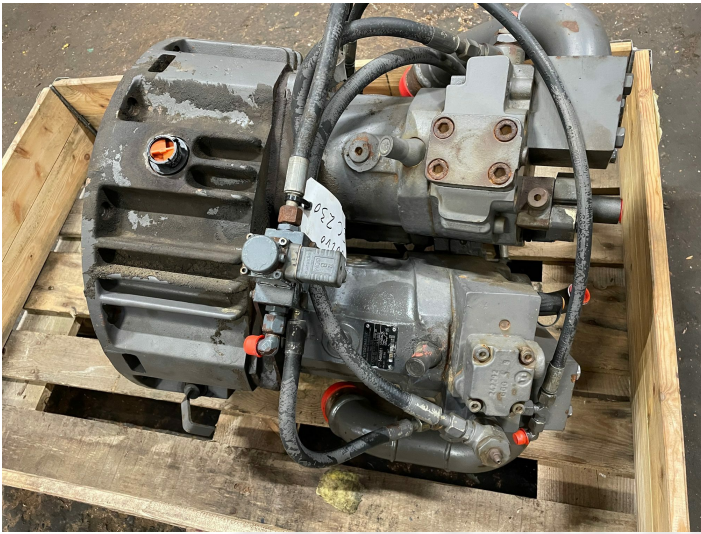

# Hydr. pumpe ex. Volvo EC230B, komplet

**Varenr.: 24165**

**Lokation: 18A**

**Stand: Brugt**

**Egenvægt: 450 kg**

**Mærke: Volvo**

## Beskrivelse

Transportmål: 1200 x 800 x 700 mm