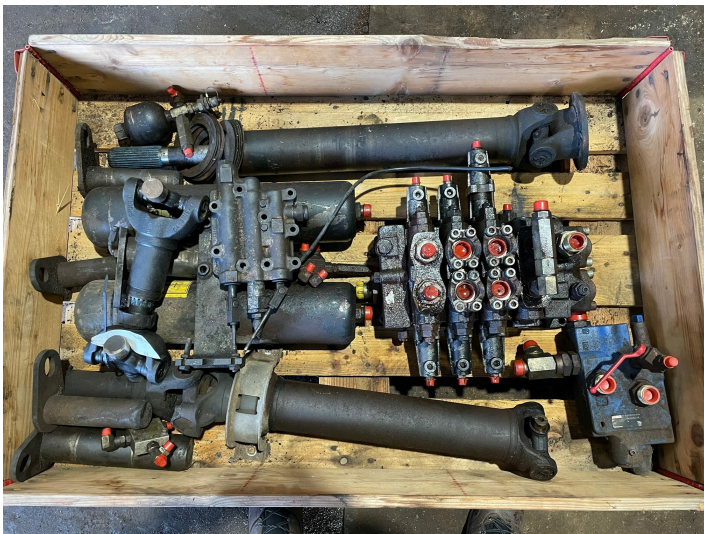

Diverse dele ex. JCB 426HT, 2006

Varenr.: 24208

Lokation: 17A

Årgang: 2006

Stand: Brugt

Mærke: JCB

Galleri