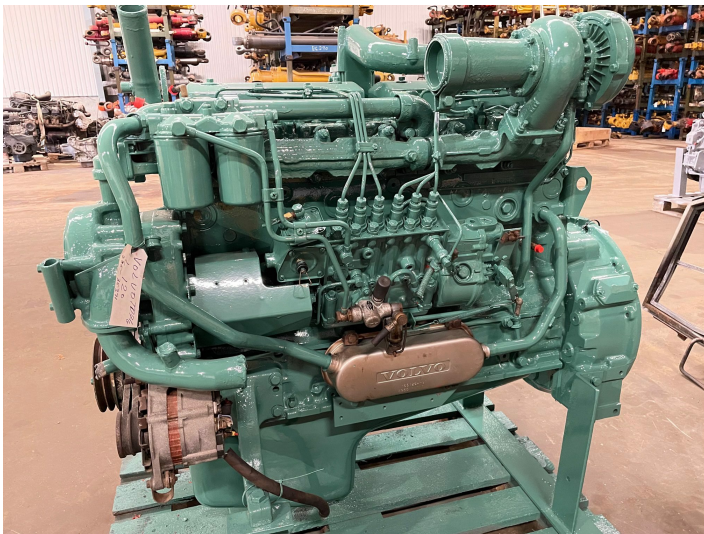

# Volvo TD71G motor ex. Volvo L120

**Varenr.: 24110**

**Serienummer:** 285\*35391

**Lokation:** 10A

**Stand:** Brugt

**Længde:** 1200 mm

**Bredde:** 800 mm

**Højde:** 1300 mm

**Egenvægt:** 1000 kg

**Mærke:** Volvo