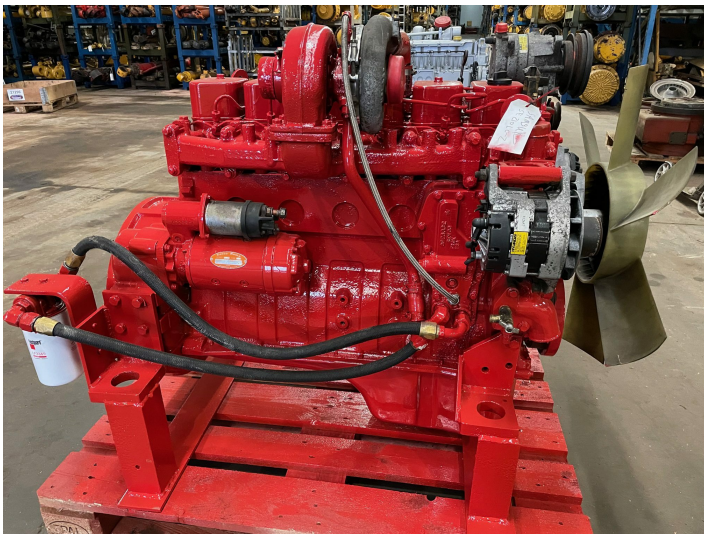

# Cummins 6BT5,9-C motor

Varenr.: 24112

Serienummer: 21176467

Lokation: 8A

Stand: Brugt

Hestekræfter: 152 hk

Omdrejninger: 2100

Længde: 1200 mm

Bredde: 800 mm

Højde: 1100 mm

Egenvægt: 1000 kg

Mærke: Cummins

Motor type: Diesel

## Beskrivelse

5 Bar olietryk CPL 1245 Testet og ok