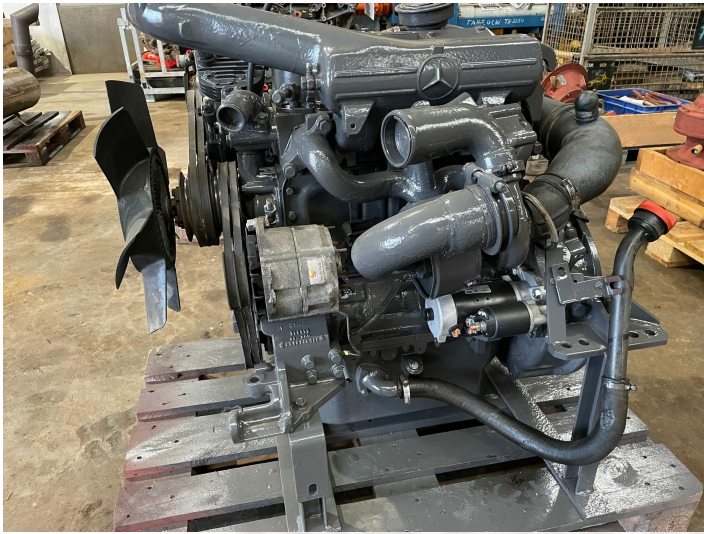

Mercedes OM364LA.111/1 motor

Varenr.: 24064

Lokation: 9A

Stand: Brugt

Længde: 1200 mm

Bredde: 800 mm

Højde: 1200 mm

Egenvægt: 550 kg

Mærke: Mercedes

Motor type: Diesel

Beskrivelse

5,5 Bar olietryk Ny starter Testet ok

Galleri