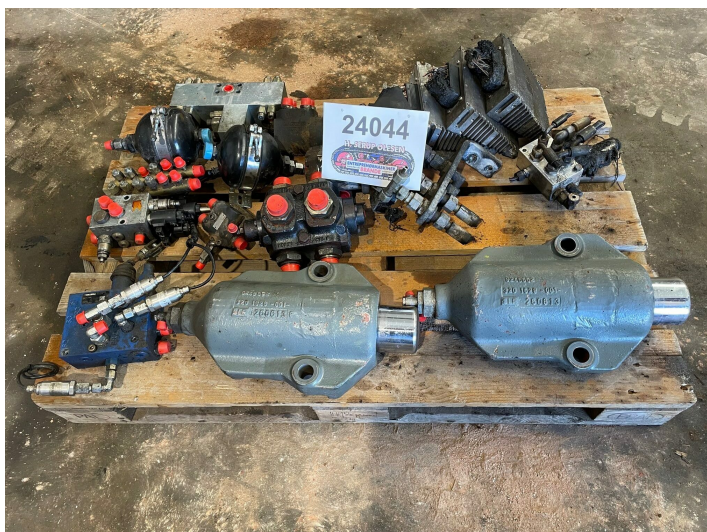

# Div. dele ex. Liebherr A914 s/n 1176 71250 - årg. 2014

---

**Varenr.: 24044**

**Lokation: 13B**

**Stand: Brugt**

**Mærke: Liebherr**

## Beskrivelse

2 stabilisatorer. 4 el-bokse. 1 styreorbitrol. 2 nitrogenbeholdere. 4 hydraulikventiler.