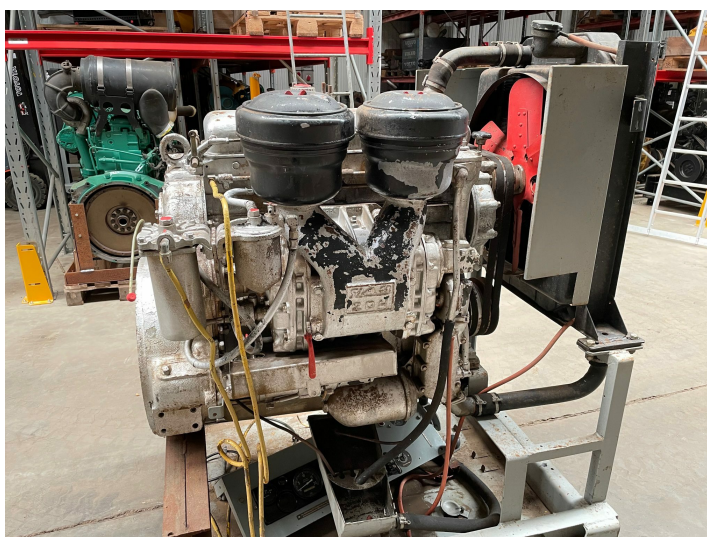

Slasb 204 4 cylinder motor

Varenr.: 23958

Stand: Brugt

Længde: 1400 mm

Bredde: 1000 mm

Højde: 1600 mm

Egenvægt: 650 kg

Mærke: Slasb

Beskrivelse

Få timer Med instrumentpanel, blæser, køler, starter og dynamo

Galleri