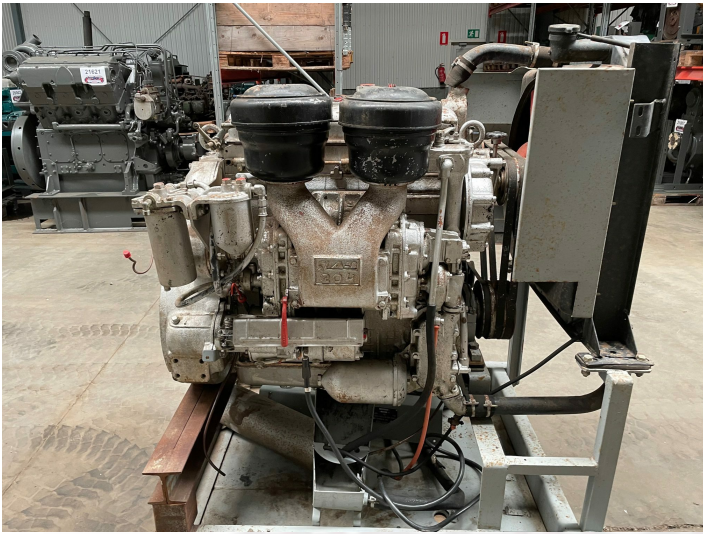

Slasb 204 4 cylinder motor

Varenr.: 23956

Serienummer: 117

Lokation: 17A

Stand: Brugt

Længde: 1400 mm

Bredde: 1000 mm

Højde: 1600 mm

Egenvægt: 650 kg

Mærke: Slasb

Beskrivelse

Få timer Med instrumentpanel, blæser, køler, starter og dynamo

Galleri