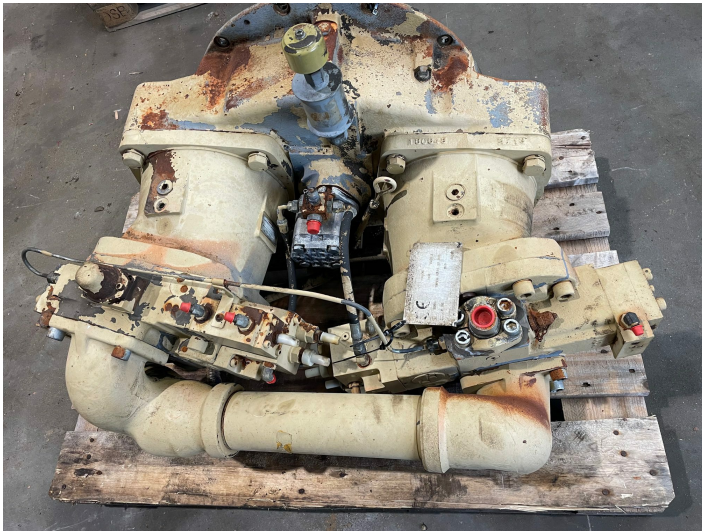

Hydr. pumper med drev ex. Fiat Hitachi FH400LCH.2

Varenr.: 24004

Lokation: 7B

Stand: Brugt

Længde: 1100 mm

Bredde: 800 mm

Højde: 750 mm

Egenvægt: 750 kg

Mærke: Hydromatik

Beskrivelse

Årgang 1995 (no. 10002929) Hydromatik Model A7V0250LR6 2 LJND-999

Galleri