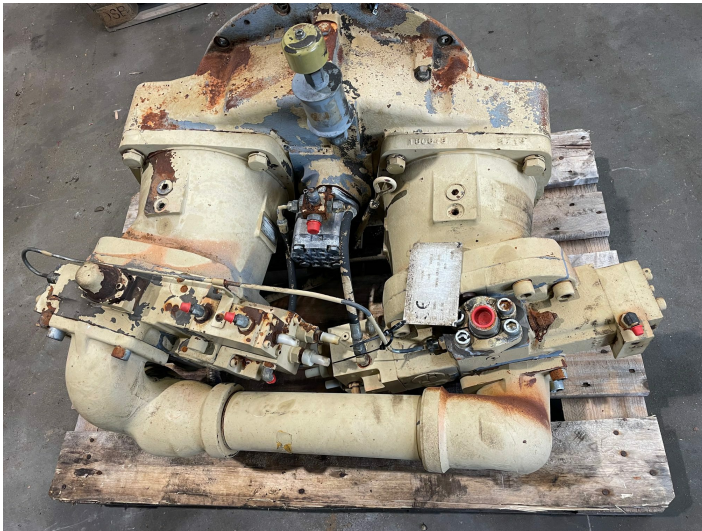

# Hydr. pumper med drev ex. Fiat Hitachi FH400LCH.2

**Varenr.: 24004**

**Lokation: 7B**

**Stand: Brugt**

**Længde: 1100 mm**

**Bredde: 800 mm**

**Højde: 750 mm**

**Egenvægt: 750 kg**

**Mærke: Hydromatik**

## Beskrivelse

Årgang 1995 (no. 10002929) Hydromatik Model A7V0250LR6 2 LJND-999