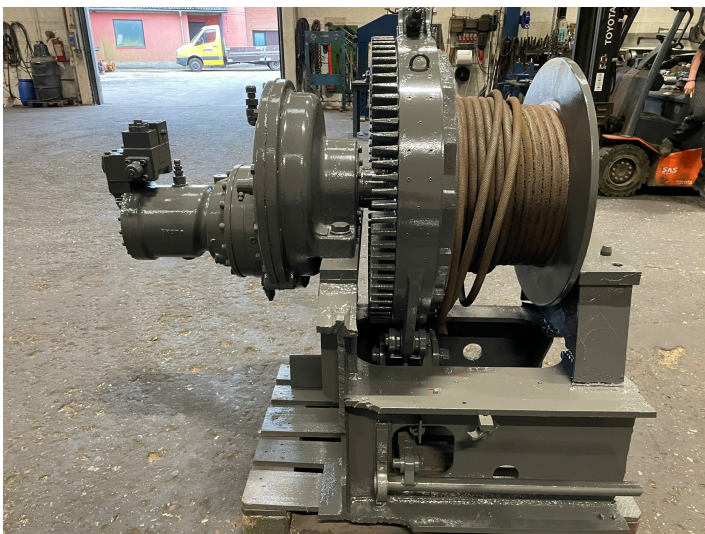

# Spil ex. Hitachi KH150-3 kran

Varenr.: 23414

Stand: Brugt

Længde: 1800 mm

Bredde: 1100 mm

Højde: 1050 mm

Egenvægt: 1800 kg

Mærke: Hitachi

## Beskrivelse

S/no. 232 1102, årgang 1995 Trommel bredde: 300 mm Trommel indv. diam.: 400 mm