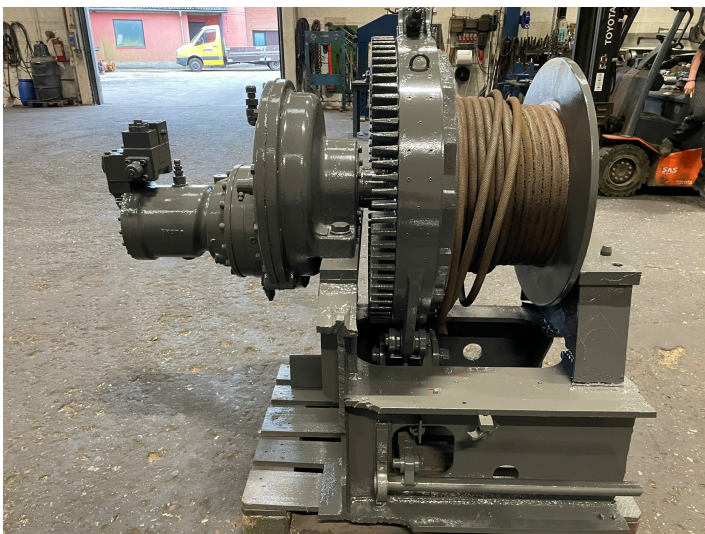

Spil ex. Hitachi KH150-3 kran

Varenr.: 23414

Stand: Brugt

Længde: 1800 mm

Bredde: 1100 mm

Højde: 1050 mm

Egenvægt: 1800 kg

Mærke: Hitachi

Beskrivelse

S/no. 232 1102, årgang 1995 Trommel bredde: 300 mm Trommel indv. diam.: 400 mm

Galleri