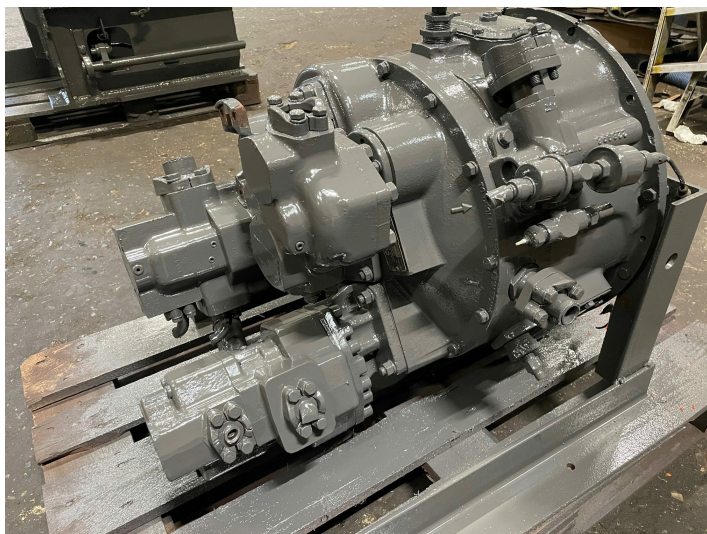

Clark converter model CL-8402

Varenr.: 24011

Serienummer: 77290

Lokation: 4B

Stand: Brugt

Egenvægt: 400 kg

Mærke: Clark

Beskrivelse

Med pumper Transportmål: 1200 x 800 x 800 mm

Galleri