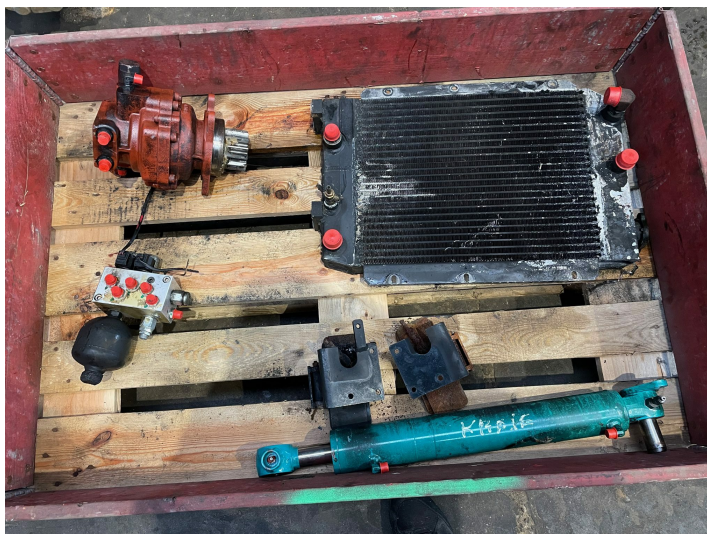

Diverse reservedele ex. Sunward SWE20F

Varenr.: 24006

Lokation: 13B

Stand: Brugt

Mærke: Sunward

Beskrivelse

KUN 20 timer (no. 100137) Krøjegegar, komplet Køler Hydr. ventil frem/bak Krøjecylinder

Galleri