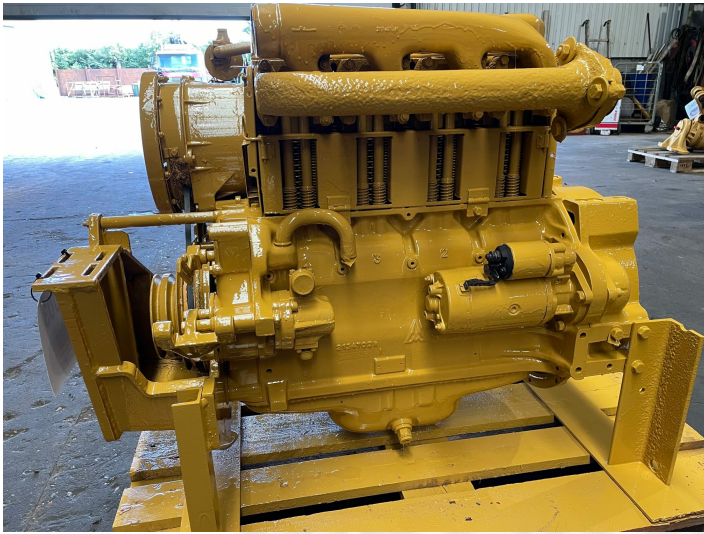

Deutz F4L 912 motor

Varenr.: 24003

Lokation: 11B

Stand: Brugt

Hestekræfter: 48 hk

Længde: 1100 mm

Bredde: 800 mm

Højde: 1050 mm

Egenvægt: 500 kg

Mærke: Deutz

Motor type: Diesel

Beskrivelse

2 Bar olietryk Testet ok

Galleri