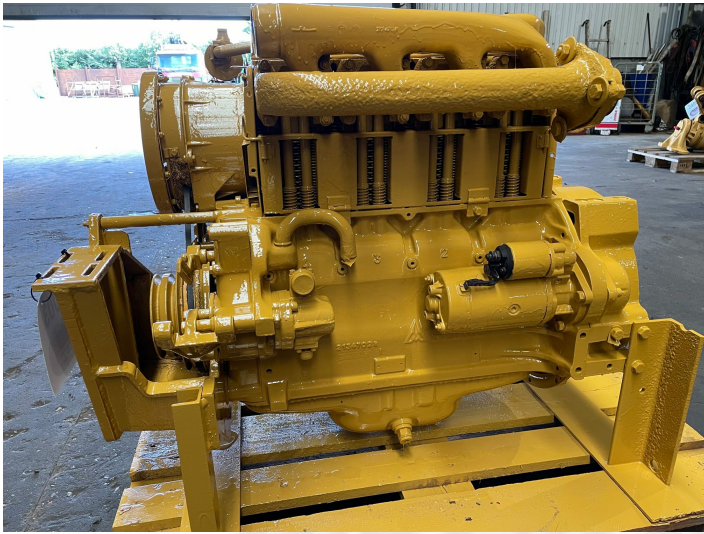

# Deutz F4L 912 motor

**Varenr.: 24003**

**Lokation: 11B**

**Stand: Brugt**

**Hestekræfter: 48 hk**

**Længde: 1100 mm**

**Bredde: 800 mm**

**Højde: 1050 mm**

**Egenvægt: 500 kg**

**Mærke: Deutz**

**Motor type: Diesel**

## Beskrivelse

2 Bar olietryk Testet ok