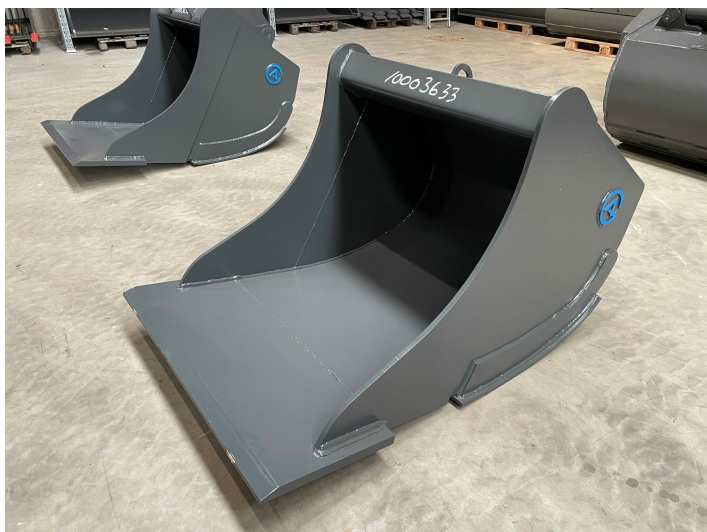

1000 mm graveskovl DEB700NB uden ophæng

Varenr.: 10003633

Serienummer: 187416

Lokation: 26D

Stand: Ny

Bredde: 1000 mm

Egenvægt: 452 kg

Maskinstørrelse: 12000-18000 kg

Beskrivelse

Åbning: 1100 mm 30 mm skær

Galleri