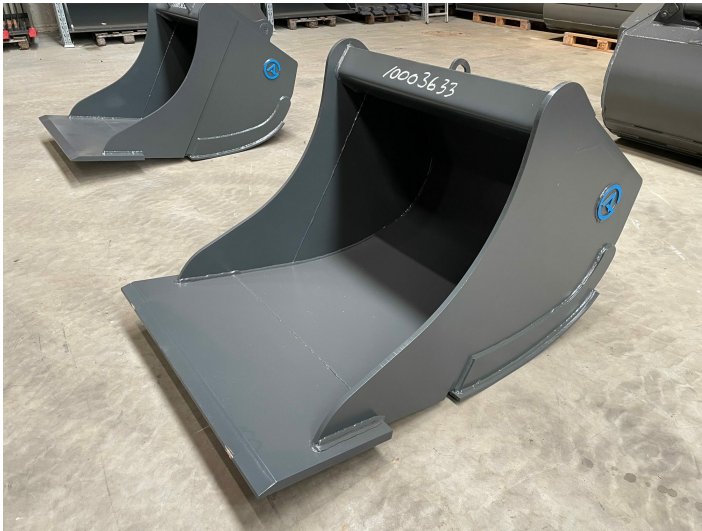

1000 mm Graveskovl DEB700NB uden ophæng

Varenr.: 10003633

Serienummer: 187416

Lokation: 26D

Stand: Ny

Bredde: 1000 mm

Egenvægt: 452 kg

Maskinstørrelse: 12000-18000 kg

Beskrivelse

Åbning: 1100 mm 30 mm skær Alle skovle fra H. Serup Olesen A/S kan leveres med ophæng efter kundens ønske.

Galleri