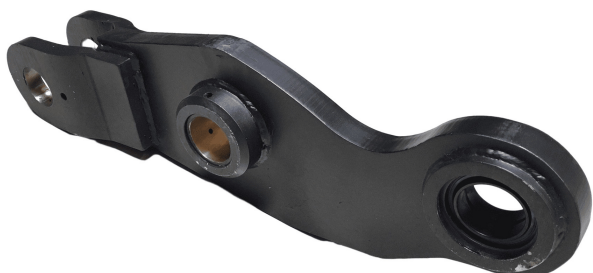

# Link Arm, Volvo Læssemaskine

---

**Varenr.: 4974180**

**Stand:** Ny

**Mærke:** Volvo

## Beskrivelse

Passer på Volvo L90 BM, L90 & 4500.