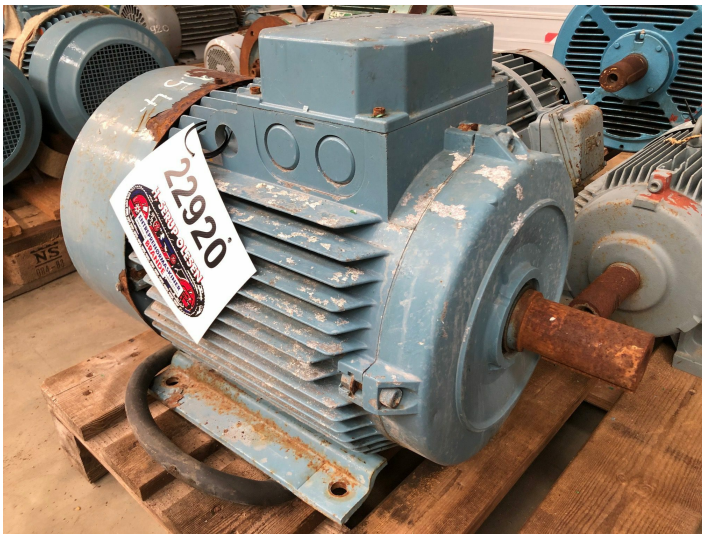

# 30 kW ASEA E-Motor

**Varenr.: 22920**

**Lokation: 15C**

**Stand: Brugt**

**Omdrejninger: 40**

**Mærke: Asea**

**kW: 30**

**Fod- / flangemonteret: fod**

**Aksel diameter: 55 mm**

**V: 380/660**

**Hz: 50**

**A: 32/55**