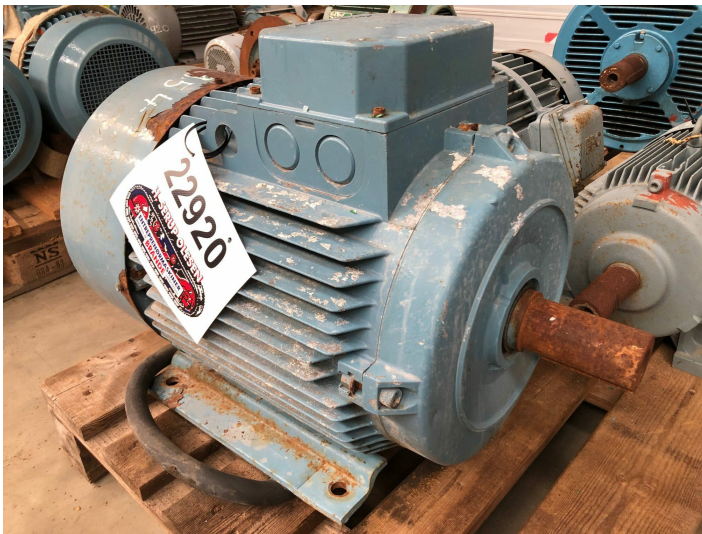

30 kW ASEA E-Motor

Varenr.: 22920

Lokation: 15C

Stand: Brugt

Omdrejninger: 40

Mærke: Asea

kW: 30

Fod- / flangemonteret: fod

Aksel diameter: 55 mm

V: 380/660

Hz: 50

A: 32/55

Galleri