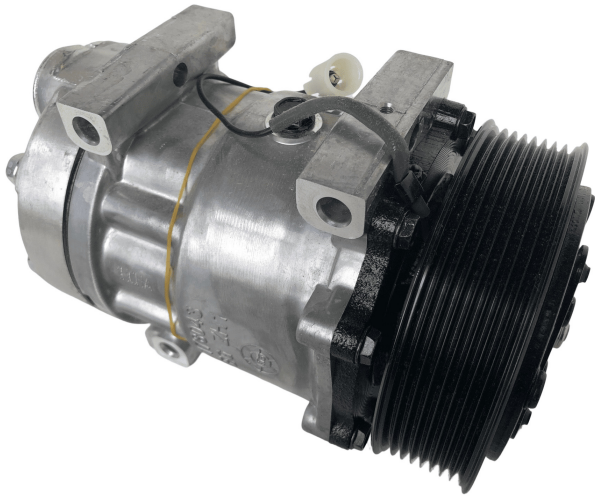

Kompressor A/C, Volvo Læssemaskine & Dumper

Varenr.: 11104251

Stand: Ny

Mærke: Volvo

Beskrivelse

Passer følgende Volvo maskiner: **Volvo Læssemaskine** L180E Volvo, L220E Volvo, L180E HL Volvo, L330E Volvo, L150E Volvo. **Volvo Dumper** A25D Volvo, A40D Volvo, A35D Volvo, A25D 4x4 Volvo, T450D Volvo, A30D Volvo.