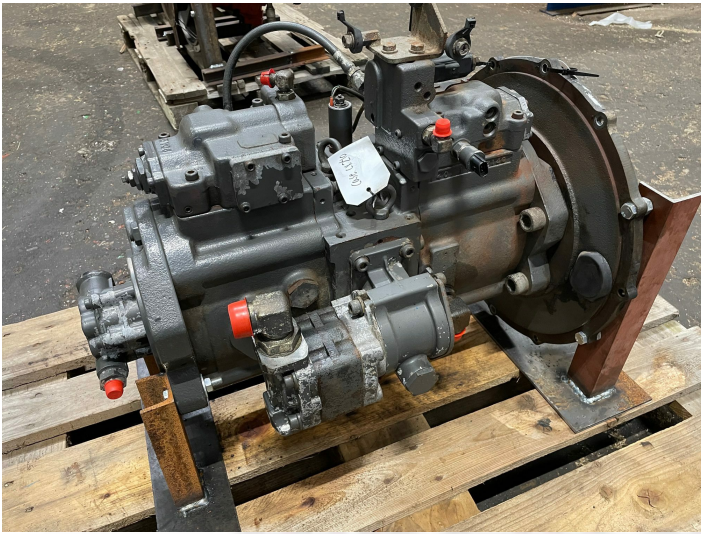

Hydraulik pumpe, komplet ex. Case CX240

Varenr.: 23936

Lokation: 18A

Stand: Brugt

Længde: 700 mm

Bredde: 500 mm

Højde: 750 mm

Egenvægt: 350 kg

Mærke: Kawasaki

Beskrivelse

Type Kawasaki K3V1 12D TP 1FLR-9Y14-1HV HVJ12360 07213982 God stand

Galleri