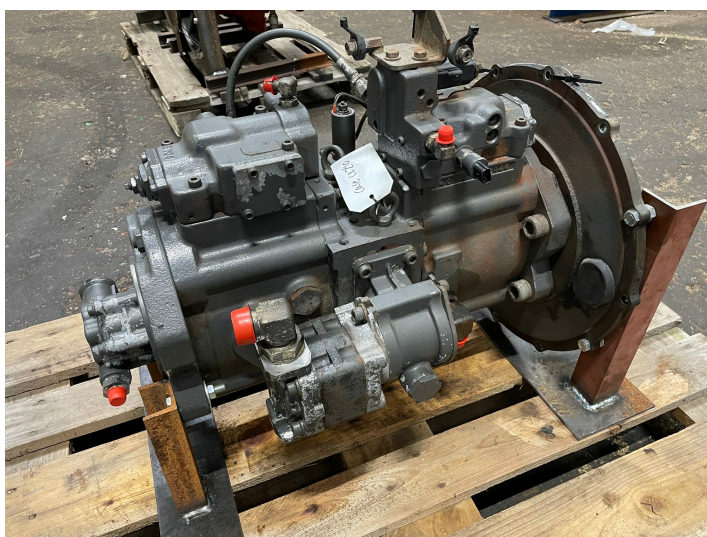

Hydraulik pumpe, komplet ex. Case CX240

Varenr.: 23936

Lokation: 18A

Stand: Brugt

Længde: 700 mm

Bredde: 500 mm

Højde: 750 mm

Egenvægt: 350 kg

Mærke: Kawasaki

Beskrivelse

Type Kawasaki K3V1 12D TP 1FLR-9Y14-1HV HVJ12360 07213982 God stand

Galleri