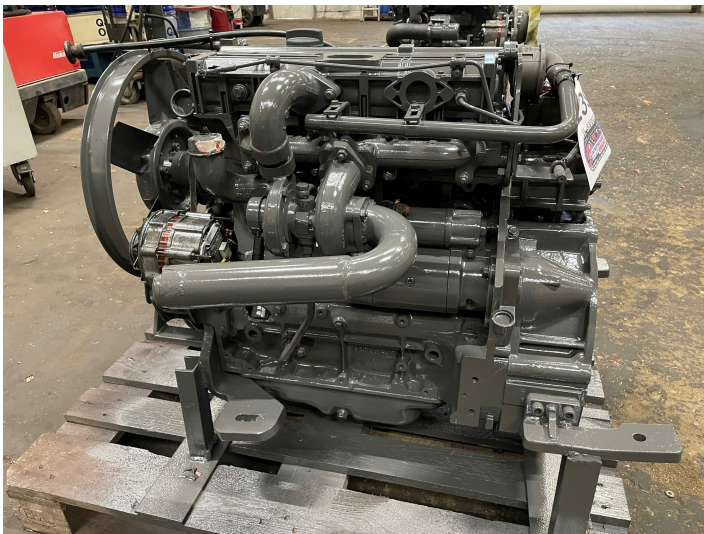

Deutz BF4M 1012E motor - kun til dele

Varenr.: 23947

Lokation: 12B

Stand: Brugt

Omdrejninger: 2300

Længde: 900 mm

Bredde: 800 mm

Højde: 950 mm

Egenvægt: 600 kg

Mærke: Deutz

kW: 62

Motor type: Diesel

Beskrivelse

blok defekt. Krumtap skal slibes. Svinghjul og bolte mangler ex. Kalmar truck.

Galleri