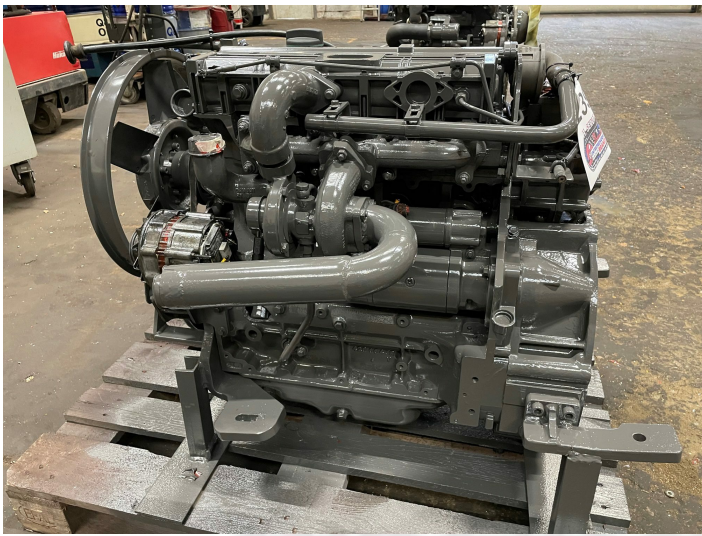

# Deutz BF4M 1012E motor - kun til dele

**Varenr.: 23947**

**Lokation: 12B**

**Stand: Brugt**

**Omdrejninger: 2300**

**Længde: 900 mm**

**Bredde: 800 mm**

**Højde: 950 mm**

**Egenvægt: 600 kg**

**Mærke: Deutz**

**kW: 62**

**Motor type: Diesel**

## Beskrivelse

blok defekt. Krumtap skal slibes. Svinghjul og bolte mangler ex. Kalmar truck.