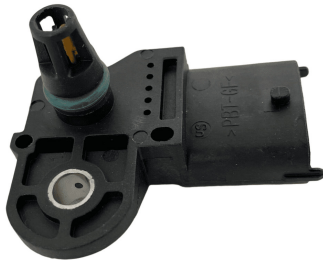

# Motor Sensor, Volvo Dumper, Læsse - & Gravemaskine

---

**Varenr.: 20524936**

**Stand: Ny**

**Mærke: Volvo**

## Beskrivelse

Passer følgende Volvo maskiner: **Volvo Læssemaskine**

L90E Volvo, L70E Volvo, L60E Volvo, L110E Volvo, L120E Volvo, L350F Volvo, L60F Volvo, L70F Volvo, L90F Volvo, L110F Volvo, L120F Volvo, L120G Volvo, L70G Volvo, L105 Volvo, L120H Volvo, L70H Volvo, L60G Z Volvo, L120G Z Volvo, L120E Volvo, L90G Z Volvo, L90H Volvo, L60H Volvo, L110H Volvo, L90G Volvo, L60G Volvo, L110G Volvo, L110E Volvo, L120E Volvo, L60E OR Volvo, L70E OR Volvo, L90E OR Volvo, L45H Volvo, L50H Volvo, L50G Volvo, L45G Volvo