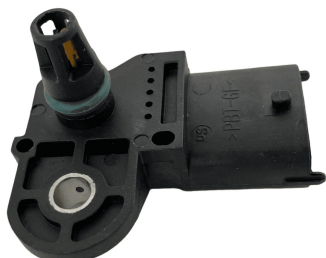

Motor Sensor, Volvo Dumper, Læsse - & Gravemaskine

Varenr.: 20524936

Stand: Ny

Mærke: Volvo

Beskrivelse

Passer følgende Volvo maskiner: **Volvo Læssemaskine**

L90E Volvo, L70E Volvo, L60E Volvo, L110E Volvo, L120E Volvo, L350F Volvo, L60F Volvo, L70F Volvo, L90F Volvo, L110F Volvo, L120F Volvo, L120G Volvo, L70G Volvo, L105 Volvo, L120H Volvo, L70H Volvo, L60G Z Volvo, L120G Z Volvo, L120E Volvo, L90G Z Volvo, L90H Volvo, L60H Volvo, L110H Volvo, L90G Volvo, L60G Volvo, L110G Volvo, L110E Volvo, L120E Volvo, L60E OR Volvo, L70E OR Volvo, L90E OR Volvo, L45H Volvo, L50H Volvo, L50G Volvo, L45G Volvo