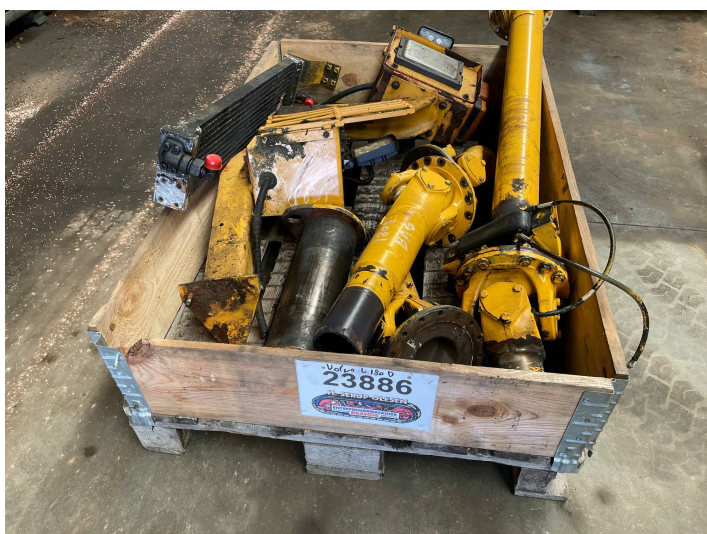

Diverse drivdele ex. Volvo L180D Log handler

Varenr.: 23886

Stand: Brugt

Mærke: Volvo

Beskrivelse

3 stk. Kardan Lygtesæt m.m.

Galleri