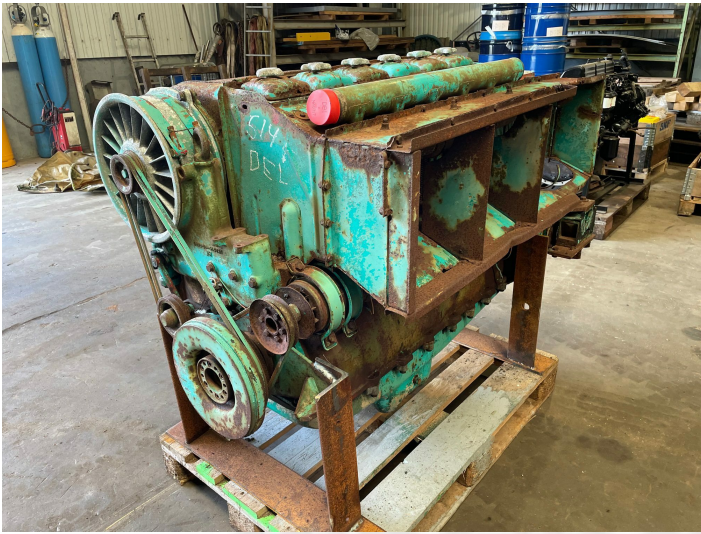

# Deutz F6L 514F motor - kun til dele

**Varenr.: 23523**

**Serienummer:** 4822156

**Lokation:** 12B

**Stand:** Brugt

**Hestekræfter:** 119 hk

**Omdrejninger:** 2200

**Længde:** 1550 mm

**Bredde:** 930 mm

**Højde:** 1200 mm

**Egenvægt:** 1200 kg

**Mærke:** Deutz

**Motor type:** Diesel

## Beskrivelse

Sidder fast Uden brændstofpumpe og starter