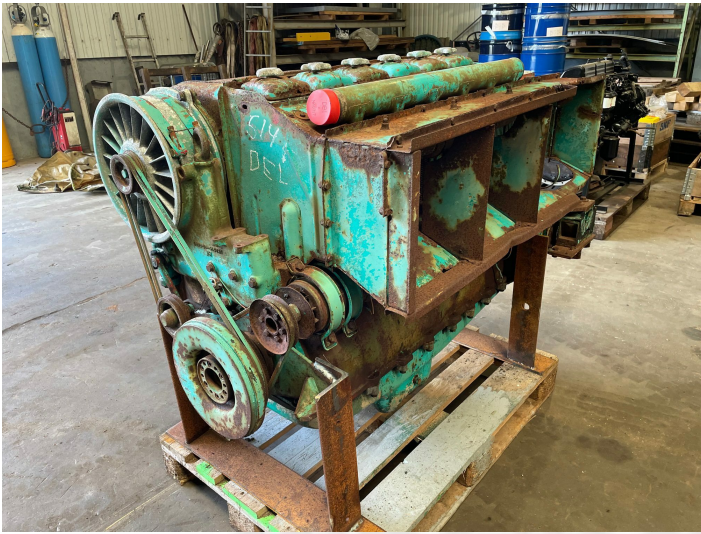

# Deutz F6L 514F motor - kun til dele

**Varenr.: 23523**

**Serienummer: 4822156**

**Lokation: 12B**

**Stand: Brugt**

**Hestekræfter: 119 hk**

**Omdrejninger: 2200**

**Længde: 1550 mm**

**Bredde: 930 mm**

**Højde: 1200 mm**

**Egenvægt: 1200 kg**

**Mærke: Deutz**

**Motor type: Diesel**

## Beskrivelse

Sidder fast Uden brændstofpumpe og starter