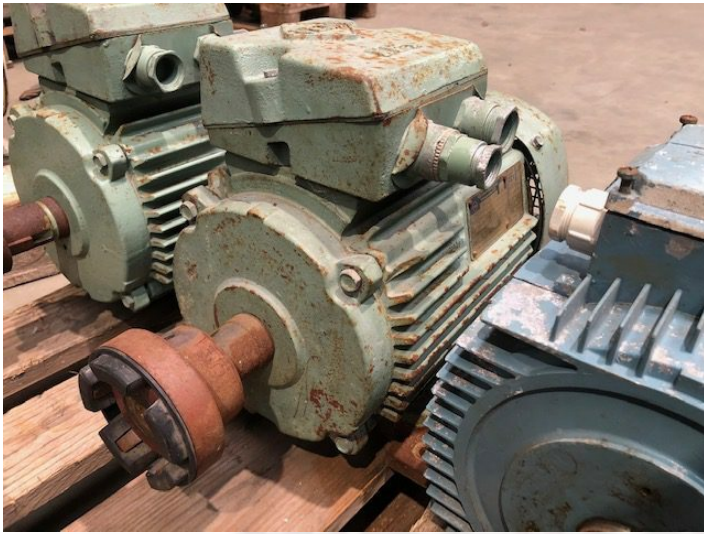

# 1,9 kW VEM E-Motor

**Varenr.: 22956**

**Lokation: 15C**

**Stand: Brugt**

**Omdrejninger: 700**

**Mærke: VEM**

**kW: 1.9**

**Fod- / flangemonteret: fod**

**Aksel diameter: 38 mm**

**V: 220/380**

**Hz: 50**

**A: 5/8.6**