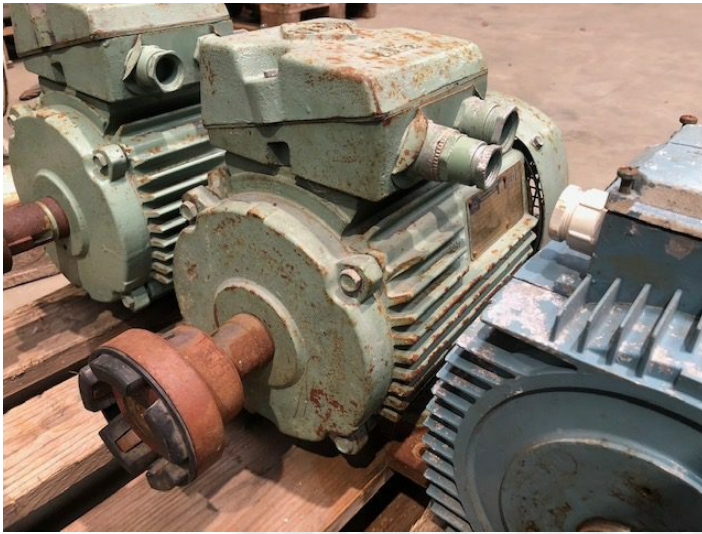

1,9 kW VEM E-Motor

Varenr.: 22956

Lokation: 15C

Stand: Brugt

Omdrejninger: 700

Mærke: VEM

kW: 1.9

Fod- / flangemonteret: fod

Aksel diameter: 38 mm

V: 220/380

Hz: 50

A: 5/8.6

Galleri