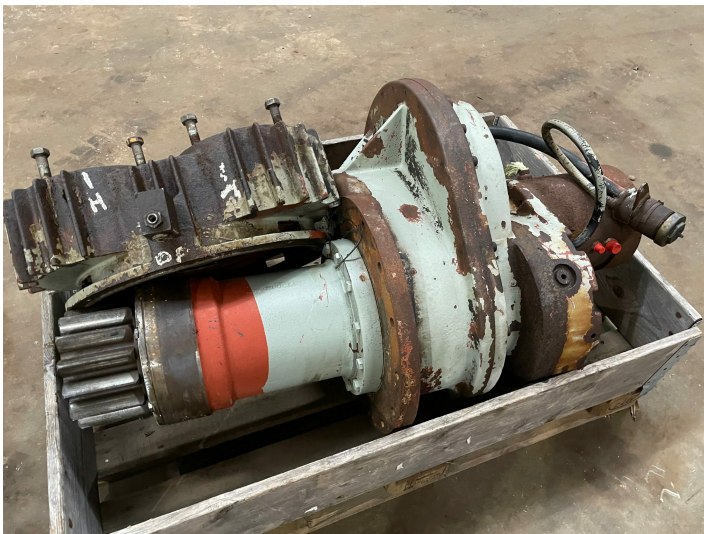

Krøjegear, komplet ex. Åkerman H14B

Varenr.: 23514

Lokation: 9A

Stand: Brugt

Mærke: Åkerman

Galleri