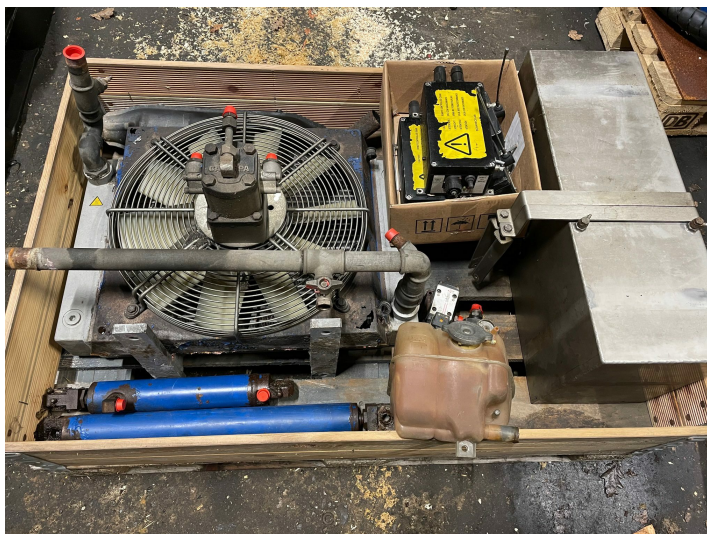

# Diverse dele ex. Kyllingefanger

---

Varenr.: 23243

Lokation: 7B

Stand: Brugt

## Beskrivelse

Køler Tank Udstødningsmanifold Ventilblok med fjernbetjening