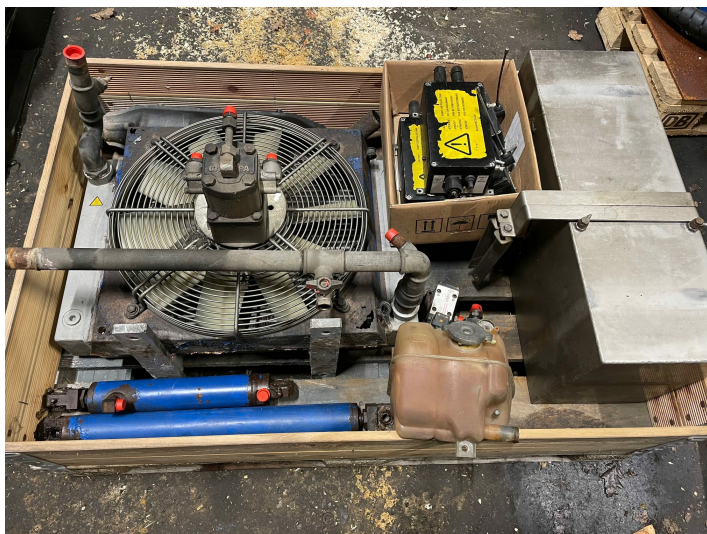

Diverse dele ex. Kyllingefanger

Varenr.: 23243

Lokation: 7B

Stand: Brugt

Beskrivelse

Køler Tank Udstødningsmanifold Ventilblok med fjernbetjening

Galleri