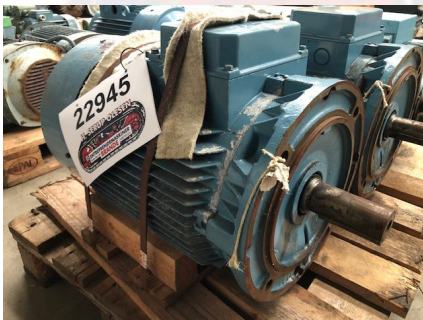

20/14 kW Asea MBT 180L E-Motor

Varenr.: 22945

Lokation: 15C

Stand: Brugt

Omdrejninger: 1455

Mærke: Asea

kW: 14/20

Fod- / flangemonteret: flange

Aksel diameter: 48 mm

V: 380

Hz: 50

A: 30/37

Galleri

ASEA MOTORS		Made in Sweden	
Motor	MBT 180L	IEC 34-1	
3 ~	50 Hz	No. 753345	
20/14 kW		1455 r/min	
Prim.	V	Cl. F	cos φ 0,92/0,71
Prim.	A	Prim.	380 VYY/D
Sec.	V	Prim.	37,0/33, A
Cat. no.		IP	140 kg