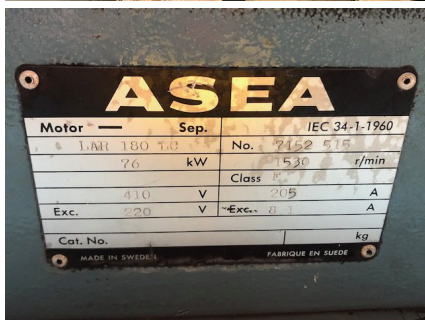

# 76 kW Asea LAR 180 LC E-Motor

Varenr.: 22918

Lokation: 15C

Stand: Brugt

Omdrejninger: 1530

Mærke: Asea

kW: 76

Fod- / flangemonteret: fod

Aksel diameter: 60 mm

V: 410

A: 205

## Galleri

ASEA			
Motor	Sep.	IEC 34-1-1960	
LAR 180 LC		No. 7152 515	
76	kW	1530	r/min
		Class	
410	V	205	A
Exc.	520 V	Exc.	A
Cat. No.			kg
MADE IN SWEDEN		FABRIQUE EN SUÈDE	