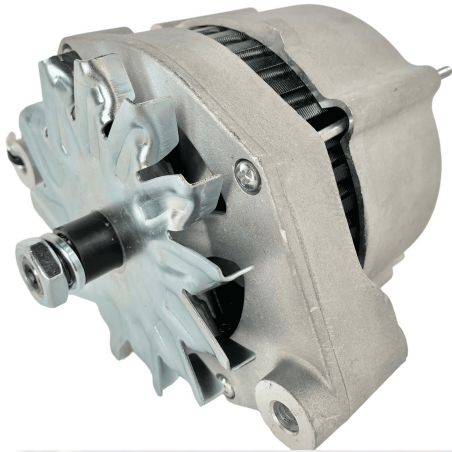

Generator, Volvo Dumper, Læsse - & Gravemaskine

Varenr.: 873757

Stand: Ny

Mærke: Volvo

Beskrivelse

Ny kvalitets generator. Passer følgende Volvo maskiner: **Volvo Læssemaskine** 4300 Volvo BM, 616B Volvo BM, 4600 Volvo BM, 4400 Volvo BM, 4200 Volvo BM, 646 Volvo BM, 4500 Volvo BM, L90 Volvo BM, L180C HL Volvo BM, L90C Volvo BM, L70 Volvo BM, L180C Volvo BM, L180 Volvo BM, L90 CO Volvo BM, L180 HL Volvo BM, EL70 Volvo BM, L50C OR Volvo BM, 6300 Volvo BM, L50 Volvo BM, L120B Volvo BM, L120C Volvo BM, L180 CO Volvo BM, L90B Volvo BM, L90C OR Volvo BM, EL70C Volvo BM, L160 Volvo BM, L50C Volvo BM, L150C Volvo BM, L50B Volvo BM, L180C CO Volvo BM, L70B Volvo BM, L150 Volvo BM, L70C Volvo BM, L160 CO Volvo BM, L120 Volvo BM, 4200B Volvo BM, 4600B Volvo BM, 4300B Volvo BM, L150C LB Volvo, L70C Volvo, L50D Volvo, L50C Volvo, L180D HL Volvo, L220D Volvo, L180C CO Volvo, L120D Volvo, L90C OR Volvo, L120C Volvo, L70D Volvo, L150D Volvo, L180D Volvo, L90D Volvo, L90C Volvo, L150C Volvo, L70D OR Volvo, L180C HL Volvo, L180C Volvo, L50C OR Volvo, L90D OR Volvo. **Volvo Dumper** 5350B 4x4 Volvo BM, 5350 Volvo BM, 5350B 6x4 Volvo BM, 5350B Volvo BM, A30C Volvo BM, A30 Volvo BM, A40 Volvo BM, A25C Volvo BM, A20 Volvo BM, A20C Volvo BM, A25B Volvo BM, A20 6x4 Volvo BM, A25B 4x4 Volvo BM, A25C 4x4 Volvo BM, A35C Volvo BM, A35 Volvo BM, A25 Volvo BM, A25 6x4 Volvo BM, A25 4x4 Volvo BM, A20C Volvo, A25C Volvo, A40 Volvo, A35C Volvo, A30C Volvo, A25C 4x4 Volvo. **Volvo Gravemaskine** EW160 Volvo, EW140 Volvo, EC160 Volvo, EW150C Åkerman, EW130 Åkerman, EW130C Volvo, EW130C Åkerman, EW150 Åkerman, EW150C Volvo, EC130C Åkerman, EC150C Volvo, EC130C Volvo, EC150 Åkerman, EC150C Åkerman, EC130 Åkerman, EC620 Åkerman, EC300 Åkerman, EC650 Åkerman, EC650 Volvo, EC390 Volvo, EC340 Volvo, EW230B Volvo, EW200 Åkerman, EW200 Volvo, EW230B Åkerman, EC450 Volvo, EC230B Volvo, EC200 Åkerman, EC280 Volvo, EC200 Volvo, EC230B Åkerman, EC450 Åkerman, EW230 Åkerman, EC230 Åkerman.