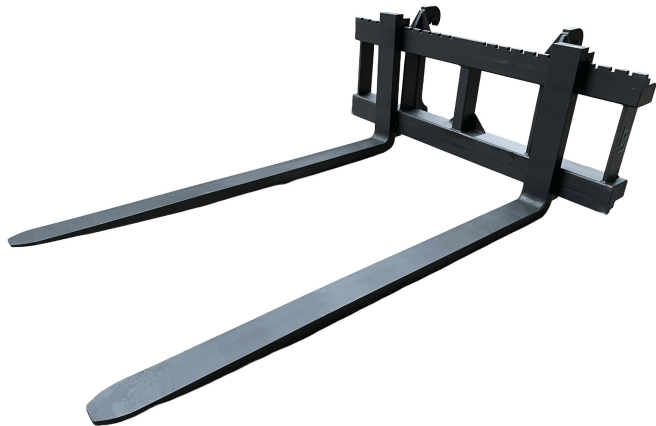

11T Gaffelsæt hydraulisk til Volvo læssemaskiner | Passer til L50-L120

Varenr.: 15 1124002000MBM2

Stand: Ny

Ophæng: BM2

Gaffellængde: 2400 mm

Gaffelbordsbredde: 2000 mm

Bæreevne: 11000 kg

Beskrivelse

Gafler: 150x70x2400 mm.

Galleri