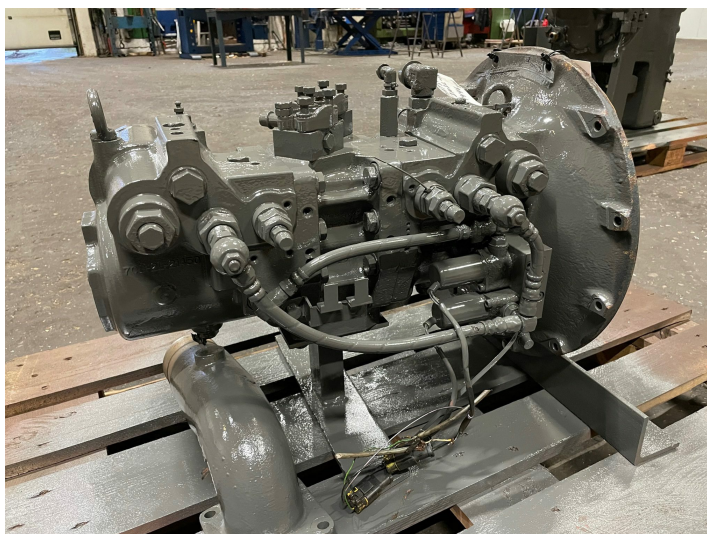

Hydraulikpumpe ex. Komatsu PC210LC-6K s/n K34446 - årg. 2001

Varenr.: 23471

Lokation: 18A

Stand: Brugt

Egenvægt: 195 kg

Mærke: Komatsu

Beskrivelse

Transportmål: L: 800 mm B: 600 mm H: 650 mm