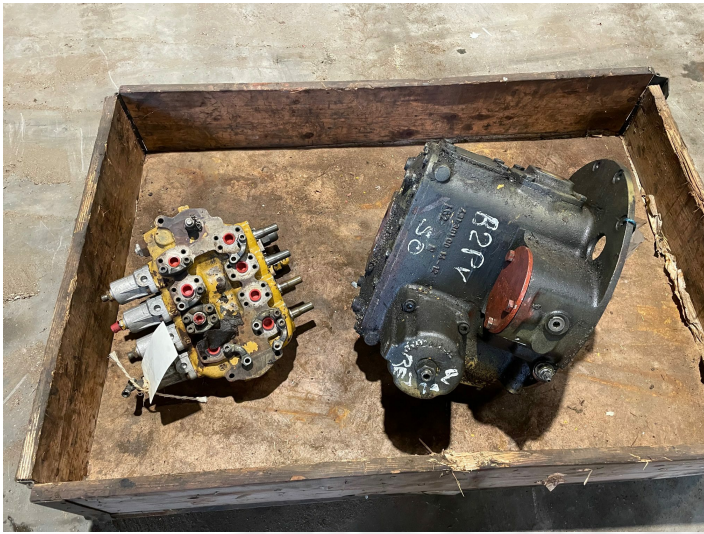

Ventilblok ex. Cat 206

Varenr.: 23199-1

Lokation: 10A

Stand: Brugt

Mærke: Cat

Galleri