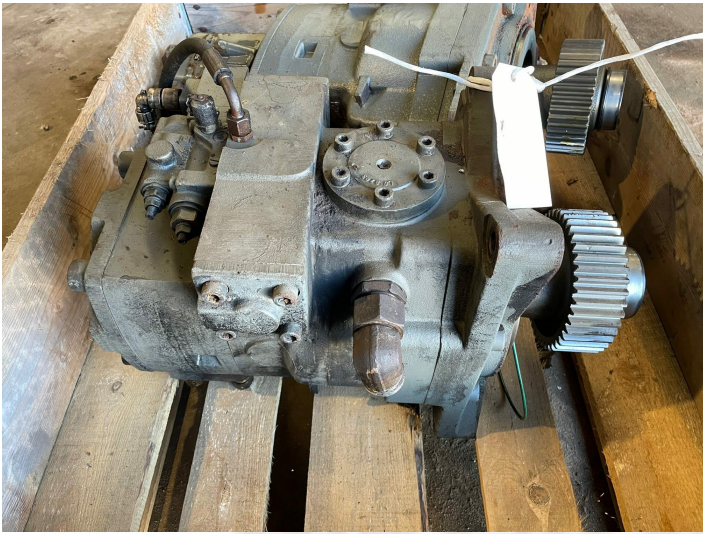

Hydr. pumpe ex. Liebherr 964A

Varenr.: 23154

Lokation: 7B

Stand: Brugt

Længde: 800 mm

Bredde: 600 mm

Højde: 600 mm

Egenvægt: 225 kg

Mærke: Liebherr

Galleri