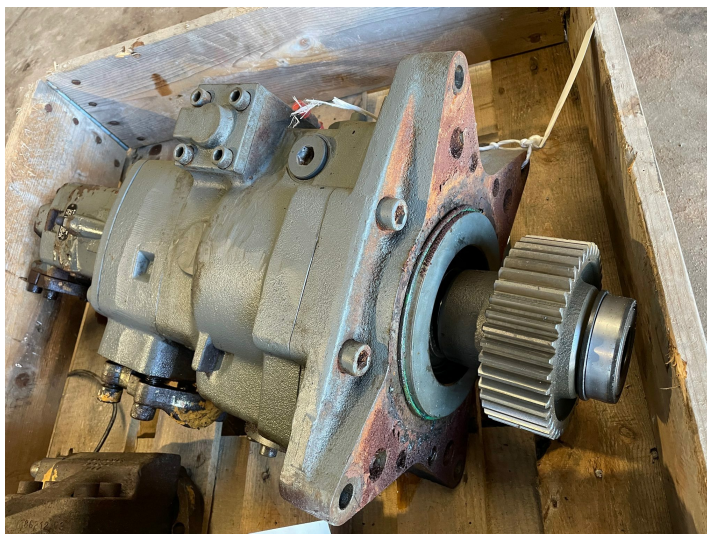

Hydraulik pumpe ex. Liebherr 964A

Varenr.: 23153

Lokation: 7B

Stand: Brugt

Egenvægt: 225 kg

Mærke: Liebherr

Beskrivelse

Transportmål: 800x600x500 mm