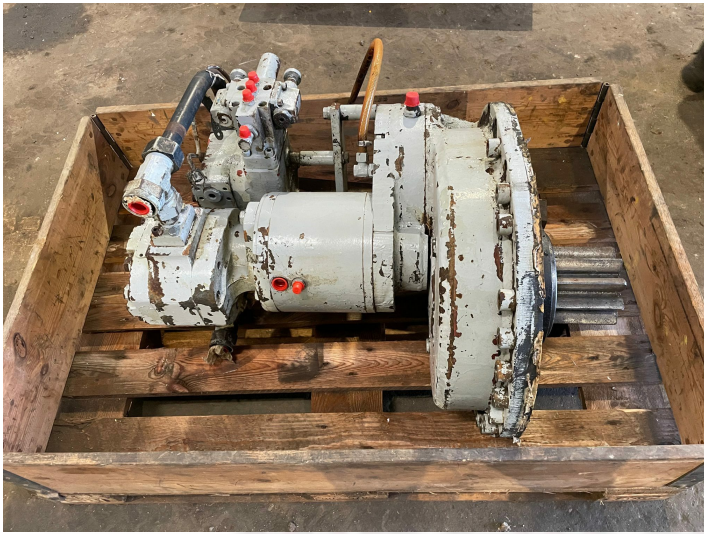

Krøjegear ex. Åkerman H16

Varenr.: 23120

Lokation: 5B

Stand: Brugt

Egenvægt: 375 kg

Mærke: Åkerman

Beskrivelse

Transportmål: 1200x800x650mm