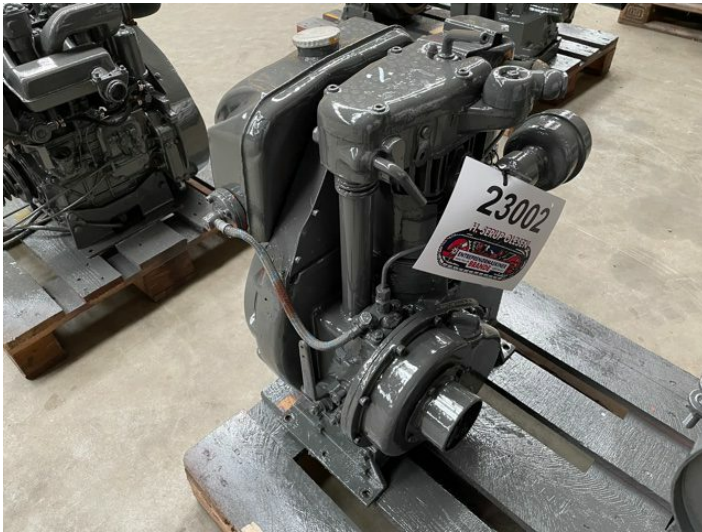

# Hatz E80G 1 cylinder motor - kun til dele

**Varenr.: 23002**

**Lokation: 10B**

**Stand: Brugt**

**Hestekræfter: 6 hk**

**Længde: 800 mm**

**Bredde: 600 mm**

**Højde: 800 mm**

**Egenvægt: 200 kg**

**Mærke: Hatz**

**Motor type: Diesel**

## Beskrivelse

Sidder fast Håndstart