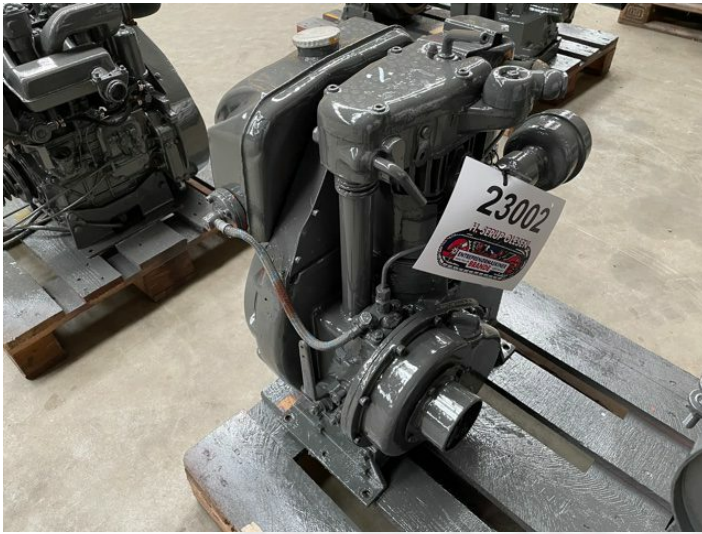

# Hatz E80G 1 cylinder motor - kun til dele

**Varenr.: 23002**

**Lokation: 10B**

**Stand: Brugt**

**Hestekræfter: 6 hk**

**Længde: 800 mm**

**Bredde: 600 mm**

**Højde: 800 mm**

**Egenvægt: 200 kg**

**Mærke: Hatz**

**Motor type: Diesel**

## Beskrivelse

Sidder fast Håndstart