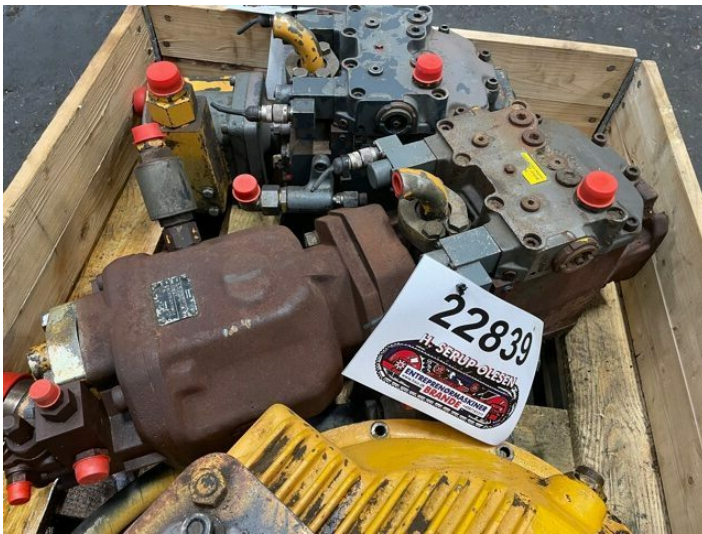

Hydraulisk drivmotor ex. Liebherr PR732M

Varenr.: 22839

Lokation: 19A
Stand: Brugt

Galleri