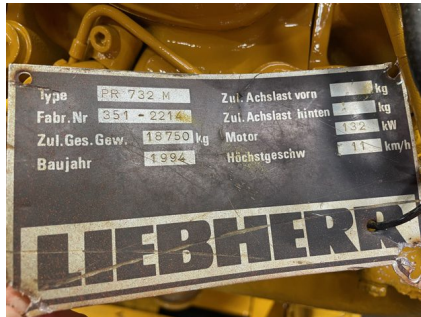

Liebherr D9306TB motor ex. Liebherr PR732M

Varenr.: 23299

Serienummer: 9411 0047

Lokation: 9B

Stand: Brugt

Længde: 1350 mm

Bredde: 1100 mm

Højde: 2000 mm

Egenvægt: 1400 kg

Mærke: Liebherr

kW: 132

Motor type: Diesel

Beskrivelse

V6 - dobbeltturbo - 4 Bar olietryk - 1800 rpm - kører godt

Galleri

Type	PR 732 M	Zul. Achslast vorn	kg
Fabr. Nr	351 - 2214	Zul. Achslast hinten	kg
Zul. Ges. Gew.	19750 kg	Motor	132 kW
Baujahr	1994	Höchstgeschw	17 km/h

LIEBHERR

LIEBHERR			
TYP	D 9306 TB	MOTOR	9411 0047
CODE	132	1800	LIEFERUMFANG
			927 5689