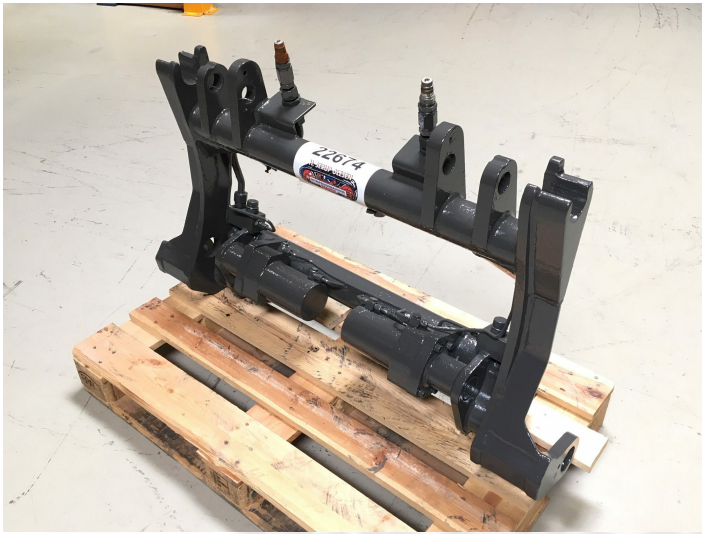

Hydraulisk hurtigskift ex. Schaeff 863

Varenr.: 22674

Lokation: K49A

Stand: Brugt

Mærke: Schaeff

Type: Schaeff

Mekanisk/Hydraulisk: Hydraulisk

Beskrivelse

Øverste nagler Ø41 mm (1-5/8") med CC afstand 670 mm. Nederste nagler Ø60 mm (2-3/8") med CC afstand 1090 mm. Afstand midt øverste nagle til midt nederste nagle 600 mm.

Galleri