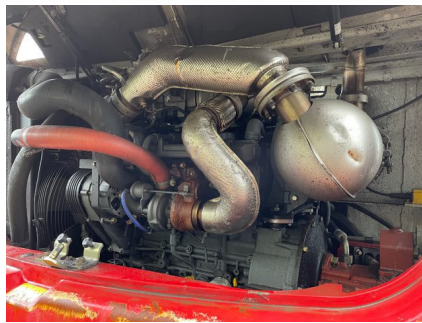

Takeuchi TB2150 gravemaskine til ophug

Varenr.: 6694

Serienummer: 514600681

Årgang: 2019

Stand: Brugt

Mærke: Takeuchi

Timer: 1300

Beskrivelse

Trimble nivellering anlæg - air condition - centralsmørring - Motor: Deutz TD3.6L4 s/n 12369939 - 114 hk - 85 kw / 2000 omdr./SOLGT SOLGT: Monobom - stikcylinder - 2 kæder m/gummipads/Deutz motor

Galleri