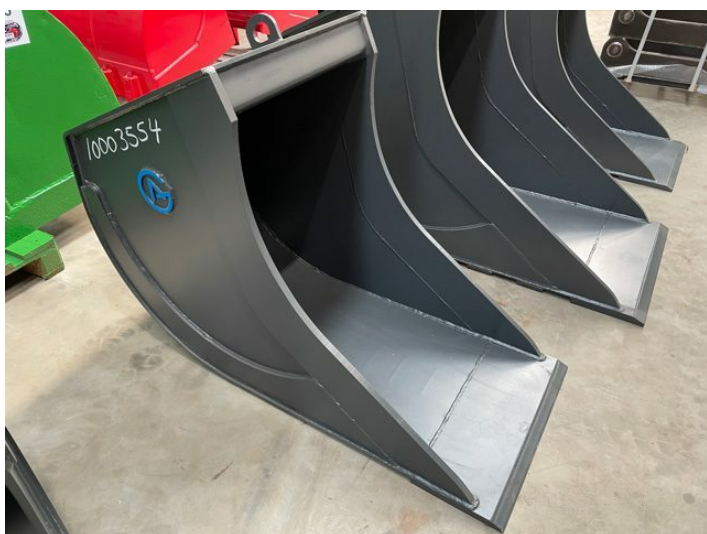

600 mm Graveskovl CAB560 uden ophæng

Varenr.: 10003554

Serienummer: 183005

Lokation: 29D

Stand: Ny

Bredde: 600 mm

Egenvægt: 297 kg

Maskinstørrelse: 14000-20000 kg

Beskrivelse

Alle skovle fra H. Serup Olesen A/S kan leveres med ophæng efter kundens ønske.

Galleri