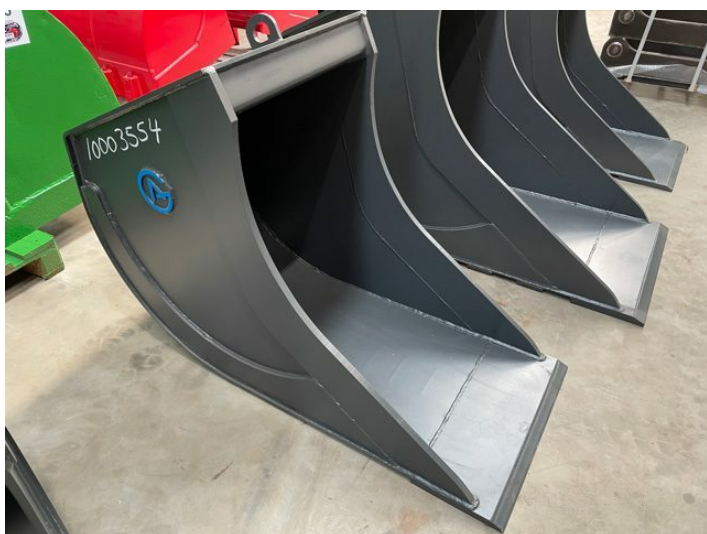

600 mm graveskovl CAB560 uden ophæng

Varenr.: 10003554

Serienummer: 183005

Lokation: 29D

Stand: Ny

Bredde: 600 mm

Egenvægt: 297 kg

Mærke: CAB

Maskinstørrelse: 14000-20000 kg

Galleri