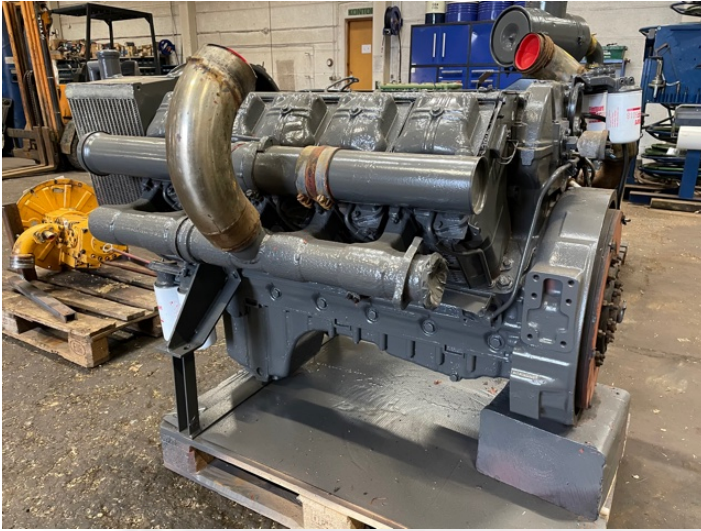

Deutz F10L 413L motor ex. Atlas Copco kompressor

Varenr.: 22391

Lokation: 9A

Stand: Brugt

Hestekræfter: 305 hk

Længde: 1500 mm

Bredde: 1400 mm

Højde: 1200 mm

Egenvægt: 1400 kg

Mærke: Deutz

Beskrivelse

Motor no. 5203 234 - 305 Hp/2650 rpm - 6 bar olietryk - testet ok

Galleri